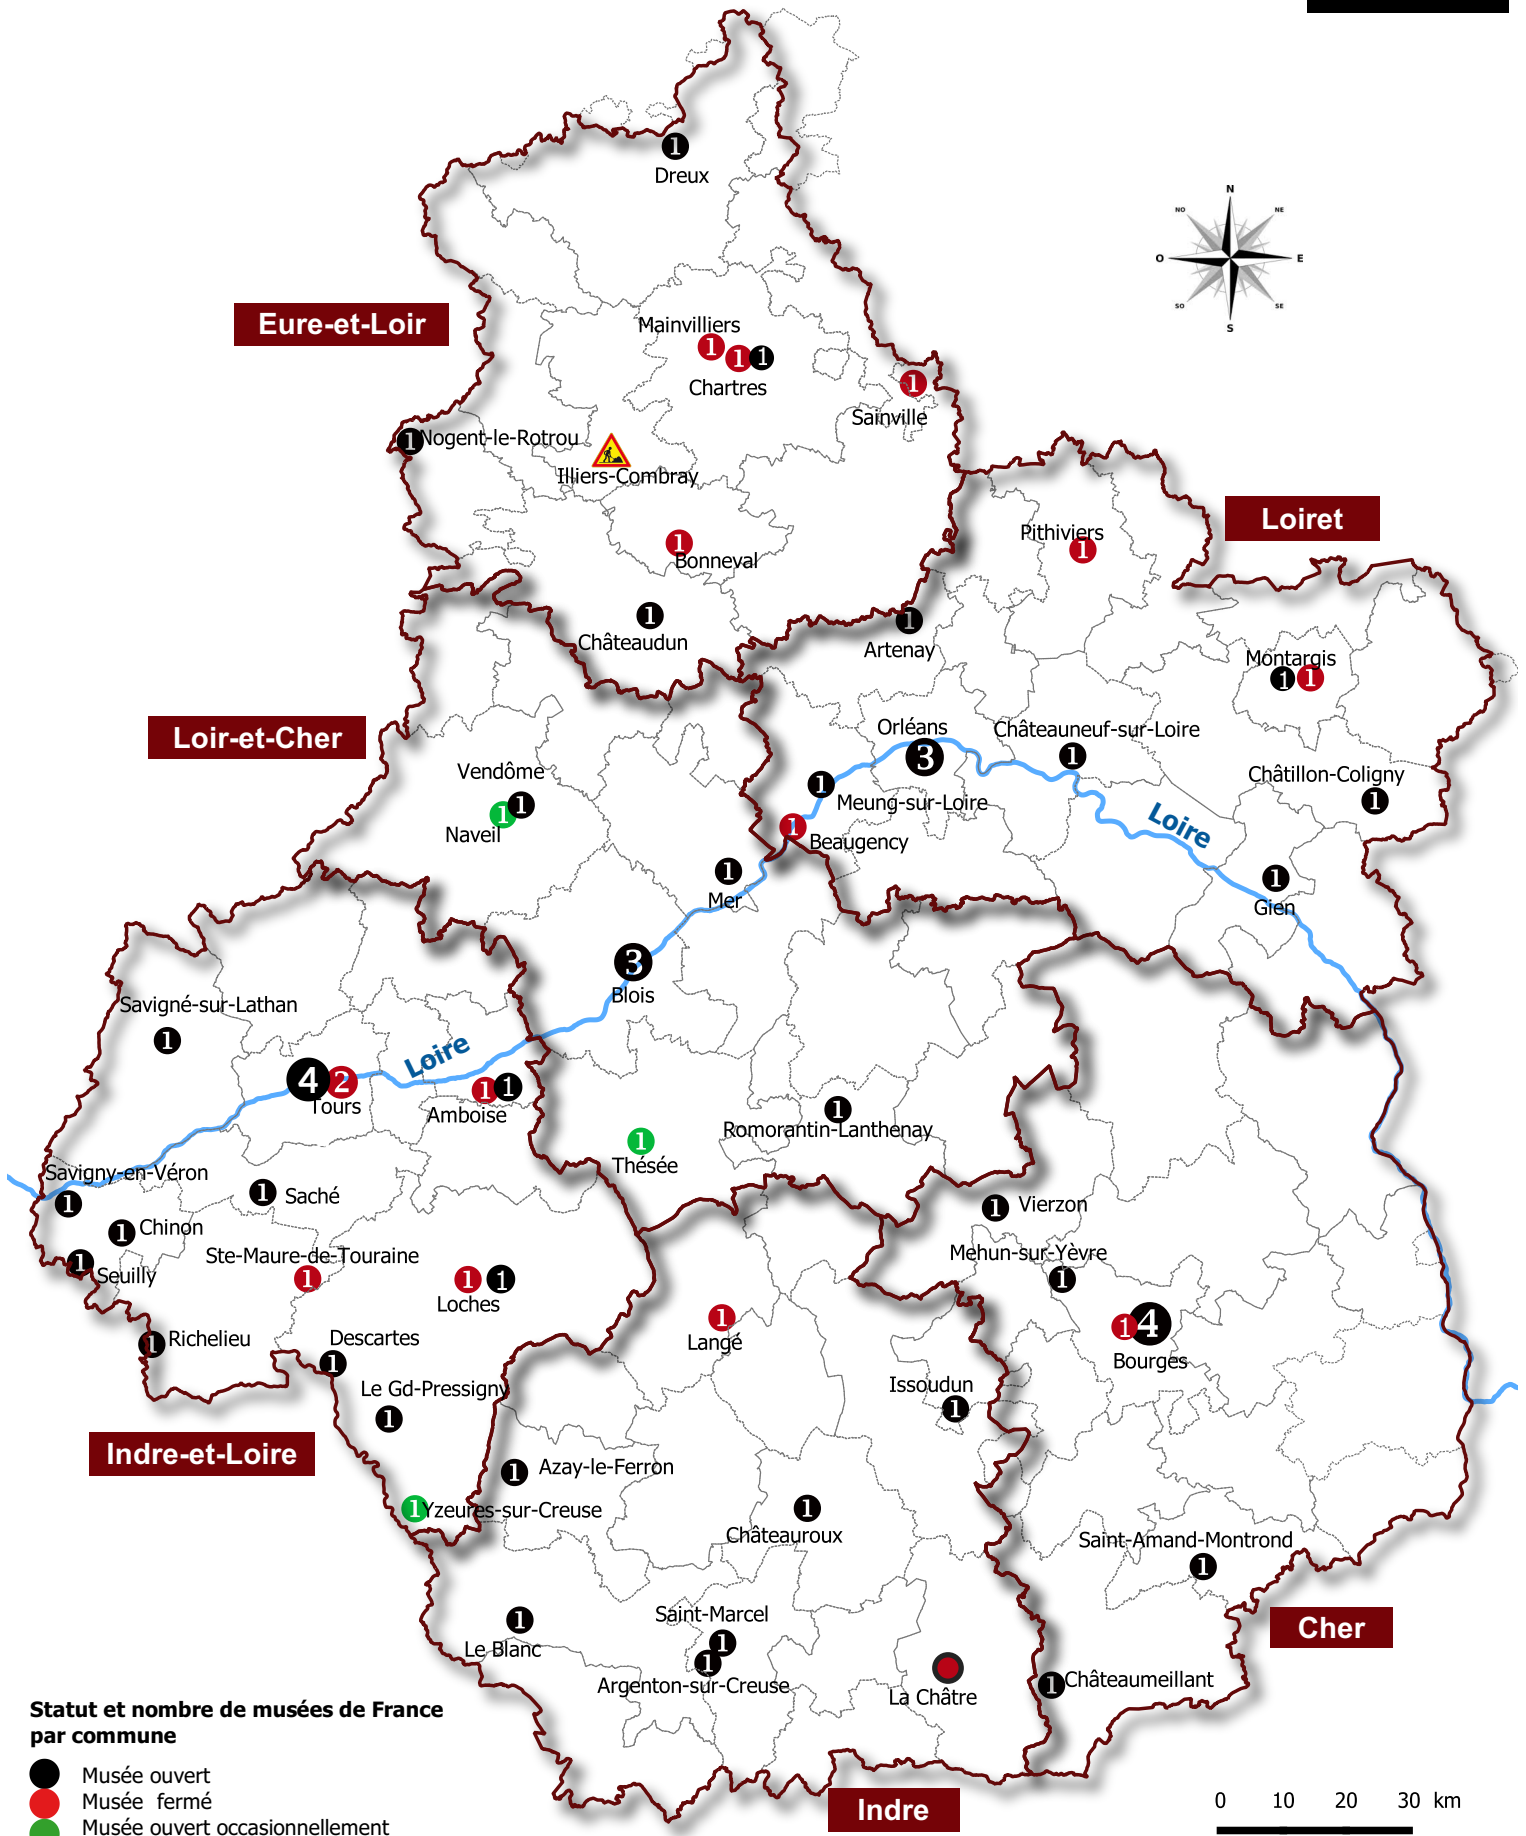

# Musées de France

## Centre-Val de Loire

Fonds de carte : IGN  
Données : DRAC Centre-Val de Loire  
Conception : DRAC Centre-VdL / MCDIC  
Décembre 2021

En rouge : musées fermés sans date annoncée de réouverture

En vert : musées ouverts occasionnellement

En orange : en travaux

Bourges, Musée du Berry	Fermeture depuis le 16 juin 2021 sans date de réouverture. Transformation envisagée à usage De réserves muséales.
Illiers-Combray	Fermeture pour rénovation depuis le 12 décembre 2021.
La Châtre	En mars 2020, la ville de La Châtre a ouvert son « Musée de poche » à l'Hôtel de Villaines Afin de présenter une partie des collections du Musée George Sand et de la Vallée noire.
Romorantin-Lanthenay	Réouverture après travaux le 05/06/2021.
Orléans. MOBE	Réouverture après travaux le 19/05/2021.
Thésée	Ouverture du musée en juillet et août.

### Situation des musées au 31 décembre 2021

Ouverts	46
Ouverts occasionnellement	3
Fermés sans date de réouverture connue	15
En travaux	1